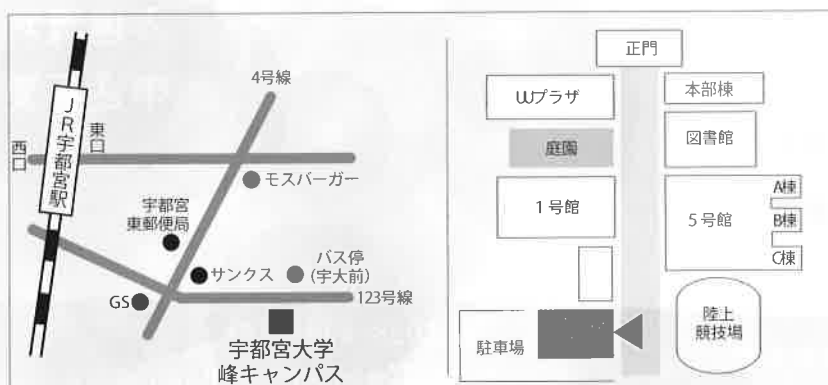

宇都宮大学では、平成 25 年度に文部科学省科学技術人材育成費補助事業「女性研究者研究活動支援事業（一般型）」に採択され、女性研究者がその能力を最大限発揮できるよう、出産・子育て等のライフイベントと研究を両立するための環境整備を行っています。女性がキャリアを重ねていく過程でどのような障壁や苦勞があり、それを乗り越えるために必要なことは何か、県内で活躍されている多様な職業や世代の女性の体験談から皆さんと一緒に考えてみたいと思います。

● 基調講演

板東久美子氏（消費者庁長官、前文部科学審議官）

1954年岡山県岡山市生まれ。1977年東京大学法学部卒業後、文部省入省。2006年に内閣府男女共同参画局長に就任。2009年文部科学省生涯学習政策局長、2012年高等教育局長、2013年文部科学審議官を経て、2014年8月より現職。

● 第2部 パネルディスカッション パネリスト

桃井眞里子氏（国際医療福祉大学副学長）

東京大学医学部卒業後、自治医科大学小児科学主任教授、自治医科大学とちぎ子ども医療センター長、自治医科大学医学部長などを経て、2013年国際医療福祉大学副学長に就任。女性医師の働き方やキャリア形成支援にも尽力される。自治医科大学名誉教授、第22・23期日本学術会議会員、日本専門医機構理事などを務める。

仲澤 佳子氏（森山産業株式会社常務取締役）

栃木県宇都宮市出身。結婚を機に高根沢町の森山産業（株）に転職。妻嫁母の三役をこなしながら、管理・製造部長や工場長を務め、2008年常務取締役に就任。自らのユニークな挑戦～経験を生かし、女性特有の能力（特性）発揮に積極的に取り組んでいる。

羽毛田記子氏（花王株式会社ヘルスビューティ研究所）

三重県北牟婁郡紀北町出身。栃木県宇都宮市在住。夫と子ども3人の5人家族（核家族）。花王株式会社ヘルスビューティ研究所の研究員として勤務。「美と健康」をテーマに取り組んでいる。結婚、出産を経て、日々家事・子育て・仕事に奮闘中！宇都宮ー東京間を通う新幹線通勤ママである。

相蘇 春菜氏（東京農工大学大学院連合農学研究科）

山形県酒田市出身。2012年宇都宮大学農学部森林科学科を卒業。2014年宇都宮大学大学院農学研究科を修了。現在、東京農工大学大学院連合農学研究科に在籍。木質バイオマスの形成に関する研究に取り組んでいる。

・コーディネーター

藤井佐知子（宇都宮大学教育学部長）

2012年10月男女共同参画推進室の設置により男女共同参画推進室長、女性研究者キャリア支援室長就任。教育学部初の女性学部長として管理運営等に日々邁進し、大学全体の男女共同参画と女性研究者のキャリア支援にも取り組んでいる。

【案内地図等】

連絡先：宇都宮大学女性研究者キャリア支援室
電話：028-649-5151（月～金 9:00～16:00）
E-mail：gender@cc.utsunomiya-u.ac.jp

・アクセス
JR 宇都宮駅よりバスで 10 分程度「宇大前」下車
西口バス乗り場 3番
西口バス乗り場 14番
詳細は HP をご覧ください。
URL:<http://cmps.utsunomiya-u.ac.jp/>

注意：駐車場の混雑が予想されます。
交通公共機関をご利用下さい。

【プログラム】

1. 13:30 開会挨拶
   進村武男 宇都宮大学長
   来賓挨拶
   上野通子氏 参議院議員 前文部科学大臣政務官
2. 13:40 【第1部】基調講演
   「男女共同参画の現状と女性の活躍」
   講演者 板東久美子氏
   消費者庁長官、前文部科学審議官
3. 14:30 休憩
4. 14:40 【第2部】パネルディスカッション
   「女性のキャリア形成を考える
   ー栃木で活躍する女性たちと共にー」
5. 16:20 閉会挨拶
   齋藤 潔 宇都宮大学農学部教授